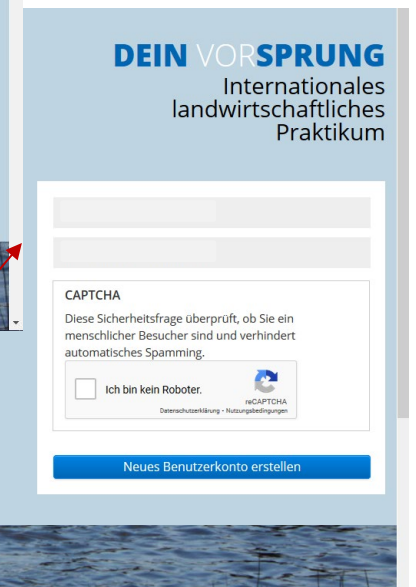

1:

Neu registrieren

Mit Benutzernamen und E-Mail – Adresse registrieren

Anleitung zur Erstellung eines Profil unter: <http://praktikum.landjugend.at/>

2:

Bestätigungsmail der Landjugend

Absender: no-reply@praktikum.landjugend.at

Hallo **NAME**,

schön, dass du dich für ein internationales landwirtschaftliches
Praktikum bei der Landjugend bewerben möchtest.

Du kannst dich jetzt mit einem Klick auf den folgenden Link anmelden oder
diesen alternativ in deinen Browser kopieren: