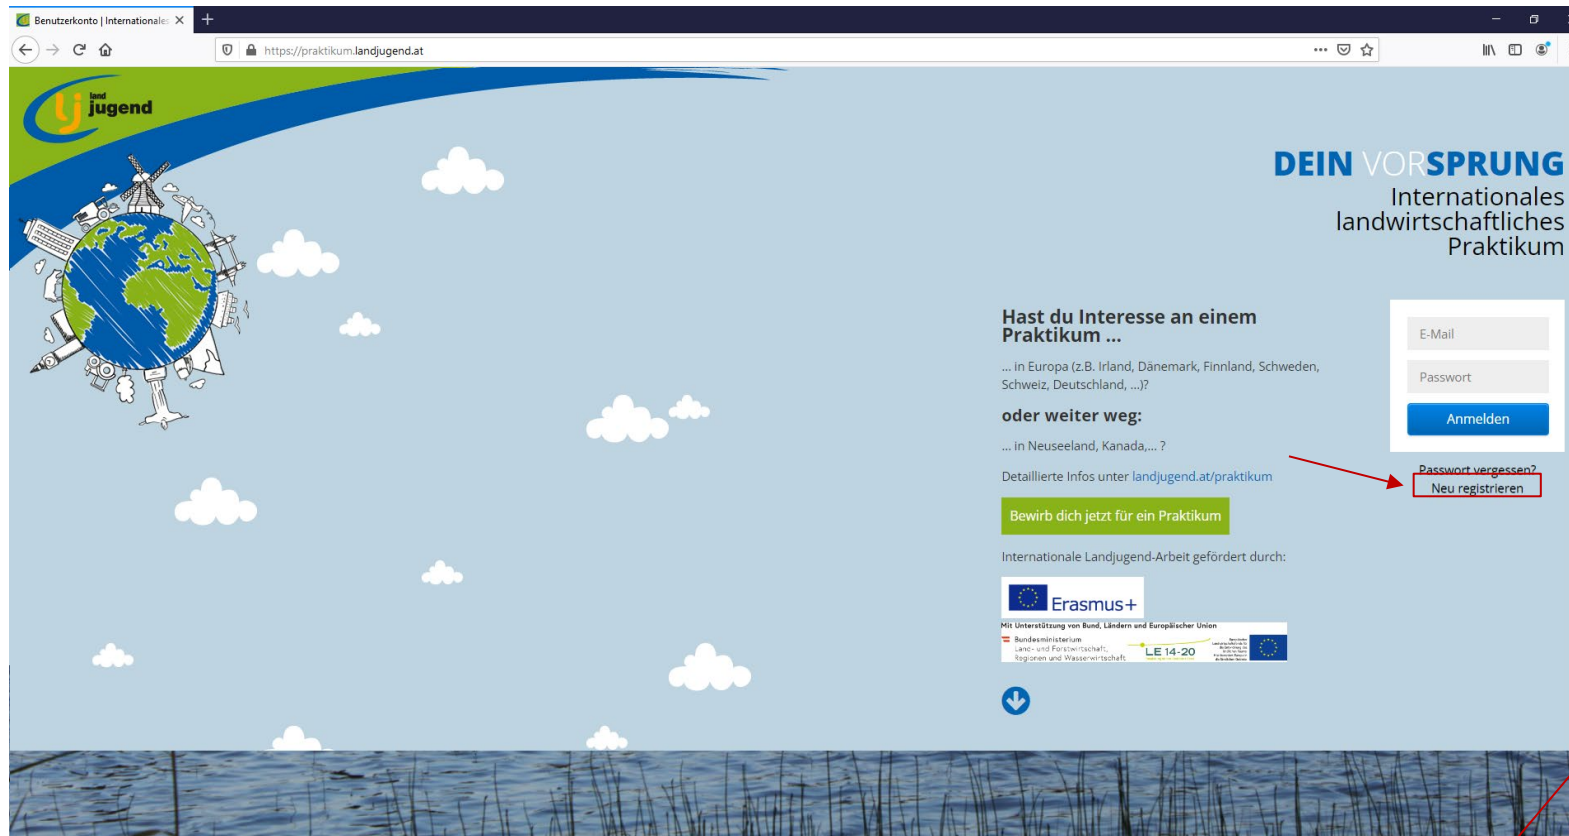

1:

Neu registrieren

Mit Benutzernamen und E-Mail – Adresse registrieren

Anleitung zur Erstellung eines Profil unter: <http://praktikum.landjugend.at/>

2:

Bestätigungsmail der Landjugend

Absender: no-reply@praktikum.landjugend.at

Hallo **NAME**,

schön, dass du dich für ein internationales landwirtschaftliches
Praktikum bei der Landjugend bewerben möchtest.

Du kannst dich jetzt mit einem Klick auf den folgenden Link anmelden oder
diesen alternativ in deinen Browser kopieren: