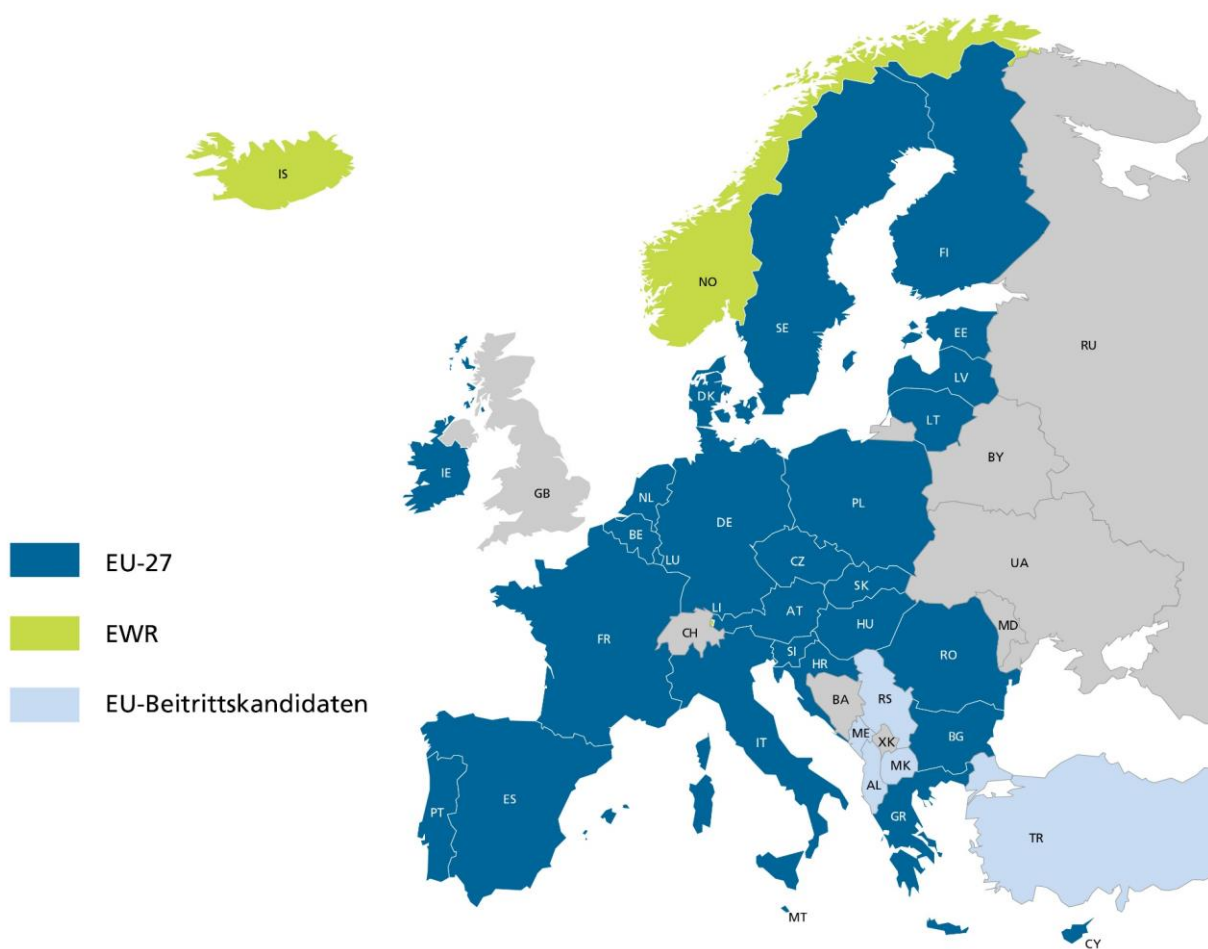

- Kranken – und Unfallversicherung
- Verpflichtendes Vorbereitungsseminar im Frühjahr (hilfreiche Tipps für ein erfolgreiches Praktikum)

Anmeldung unter praktikum.landjugend.at

Bewerbungsunterlagen

- Europass Lebenslauf
- Praktikantenvereinbarung
- Bewerbungsfoto
- Unterschriebenes Learning Agreement (Formular von LJ)
- Betriebsbeschreibung (Formular von LJ)

Anmeldefrist

- Alle Bewerbungsunterlagen müssen bis **15. Jänner 2023** vollständig auf der Datenbank hochgeladen sein.

Quelle: <https://www.eda.admin.ch/europa/de/home/europaeische-union/erweiterungsprozess/mitgliedstaaten.html>

Beliebte Länder: Island, Norwegen, Finnland, Schweden, Niederlande, Spanien, Italien

*Alle Angaben erfolgen mit größter Sorgfalt. Gewähr und Haftung müssen wir leider ausschließen.
Stand: 31. August 2022*

www.landjugend.at